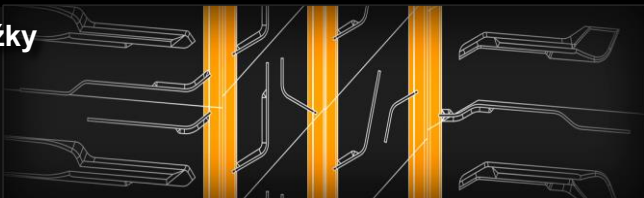

Technologie

Vynikající kilometrový výkon

- › Kombinace polymerů a dalších komponent směsi zlepšuje opotřebení a zároveň brzdný výkon.

Technologie

Optimalizovaná adheze a handling

- › Různé verze designu dezénu pro optimální výkon.
- › Drážky v ramenní oblasti se otevírají směrem ven, aby zajistily rychlý odtok vody.
- › Inovativní asymetrický profil žeber a geometrie lamel zvyšují bezpečnost i při změně jízdního pruhu na dálnici.

Technologie

Optimalizovaná adheze a handling

3 drážky

4 drážky

5 drážek

Perfektní poměr drážky/žebra

- › EcoContact™ 6 má tři dezénové verze – se 3, 4 a 5 obvodovými drážkami – které byly vyvíjeny k dosažení **perfektního vyvážení** poměru **šířky drážek a žebor** pro všechny rozměry.
- › Díky tomu, že každý rozměr **vyvíjíme přesně na míru**, je dosaženo nejlepšího kompromisu ve výkonu na suchu a mokru.