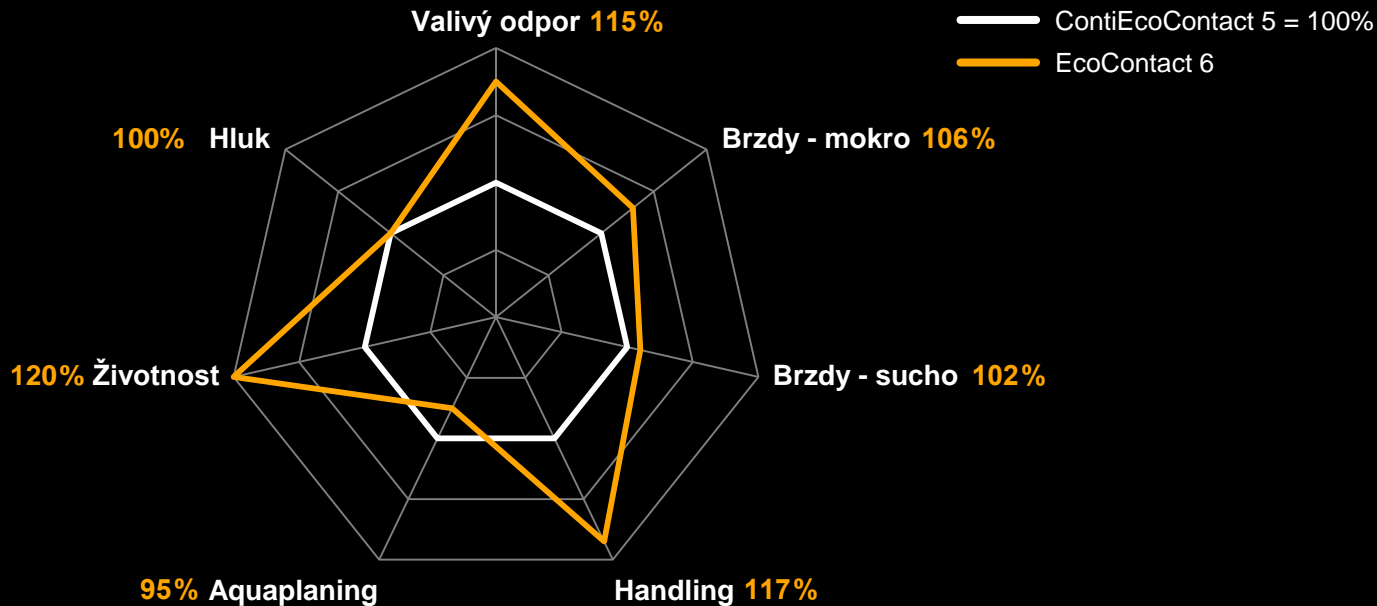

Technologie

Porovnání výkonu

› 205/55 R 16 91V