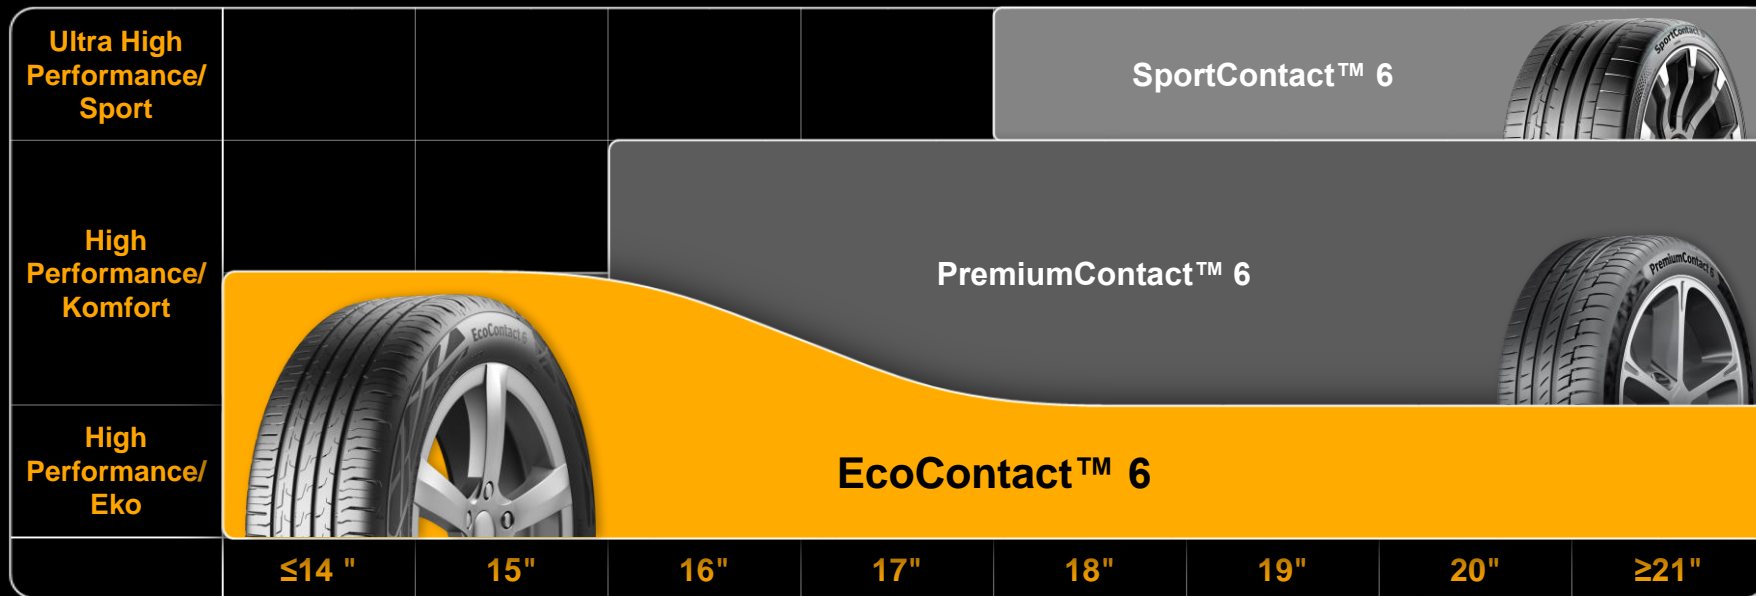

Continental 
The Future in Motion

EcoContact 6

Nový standard díky Německé technologii.

Základní informace

Portfolio letních pneumatik

Technologie

Nový EcoContact™ 6

Technologie

Řešení

**Zlepšená
konstrukce
pneu**

**Efektivní
rozložení siliky**

**Inovativní
aditiva**

**Precisní
poměr
drážek/žeber**

**Asymetrická
žebra &
geometrie
lamel**

Technologie

Přínos pro zákazníky

Technologie

Optimalizovaná adheze a handling

3 drážky

4 drážky

5 drážek

Perfektní poměr drážky/žebra

- › EcoContact™ 6 má tři dezénové verze – se 3, 4 a 5 obvodovými drážkami – které byly vyvíjeny k dosažení **perfektního vyvážení** poměru **šířky drážek a žebor** pro všechny rozměry.
- › Díky tomu, že každý rozměr **vyvíjíme přesně na míru**, je dosaženo nejlepšího kompromisu ve výkonu na suchu a mokru.

15"

- › 145/65 R 15 72 T
- › 165/65 R 15 81 T
- › 175/55 R 15 77 T
- › 175/60 R 15 81 H
- › 175/65 R 15 84 H

15"

- › 185/55 R 15 82 H
- › 185/55 R 15 86 V XL
- › 185/60 R 15 84 H
- › 185/60 R 15 84 T
- › 185/60 R 15 88 H XL
- › 185/65 R 15 88 H
- › 185/65 R 15 88 T
- › 195/50 R 15 82 H
- › 195/50 R 15 82 V
- › 195/55 R 15 85 H
- › 195/55 R 15 85 V
- › 195/60 R 15 88 H
- › 195/60 R 15 88 V
- › 195/65 R 15 91 H
- › 195/65 R 15 91 T
- › 195/65 R 15 91 V
- › 195/65 R 15 95 H XL
- › 205/55 R 15 88 V
- › 205/60 R 15 91 V
- › 205/65 R 15 94 H
- › 205/65 R 15 94 V
- › 225/60 R 15 96 W